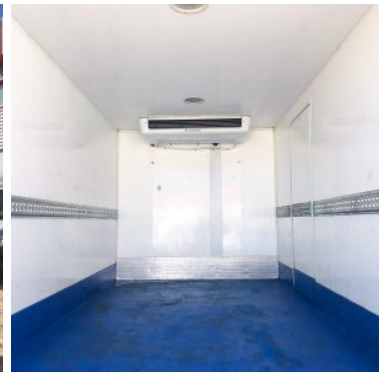

IVECO - 35C15 FRIGO FRC

Situación	Alquilado
Marca	IVECO
Modelo	35C15
Matrícula	2724KLZ
Categoría Euro	6
MMA	3.500
Carga Útil:	345
Tipo de frío	MONOTEMPERATURA
Temperatura	Congelado
Plazas:	3
Potencia	150
Cilindrada	2998
A/A	SÍ
Tipo de Cambio	MANUAL
Combustible	DIESEL
Trampilla	No
Ancho	2.08
Largo	3.94
Alto	1.96
Ubicación	MADRID

mma 3500 kg, carga util 345 kg, carroceria isoterma con puerta lateral, medidas interiores: 3.97 x 2.08 x 1.96, equipo de frío thermo king v-500 max, 150 cv, 3 plazas, manual, 6 velocidades, refuerzo ballestín, a/a, radio, bluetooth, depósito combustible 100 l, control crucero, euro 6.